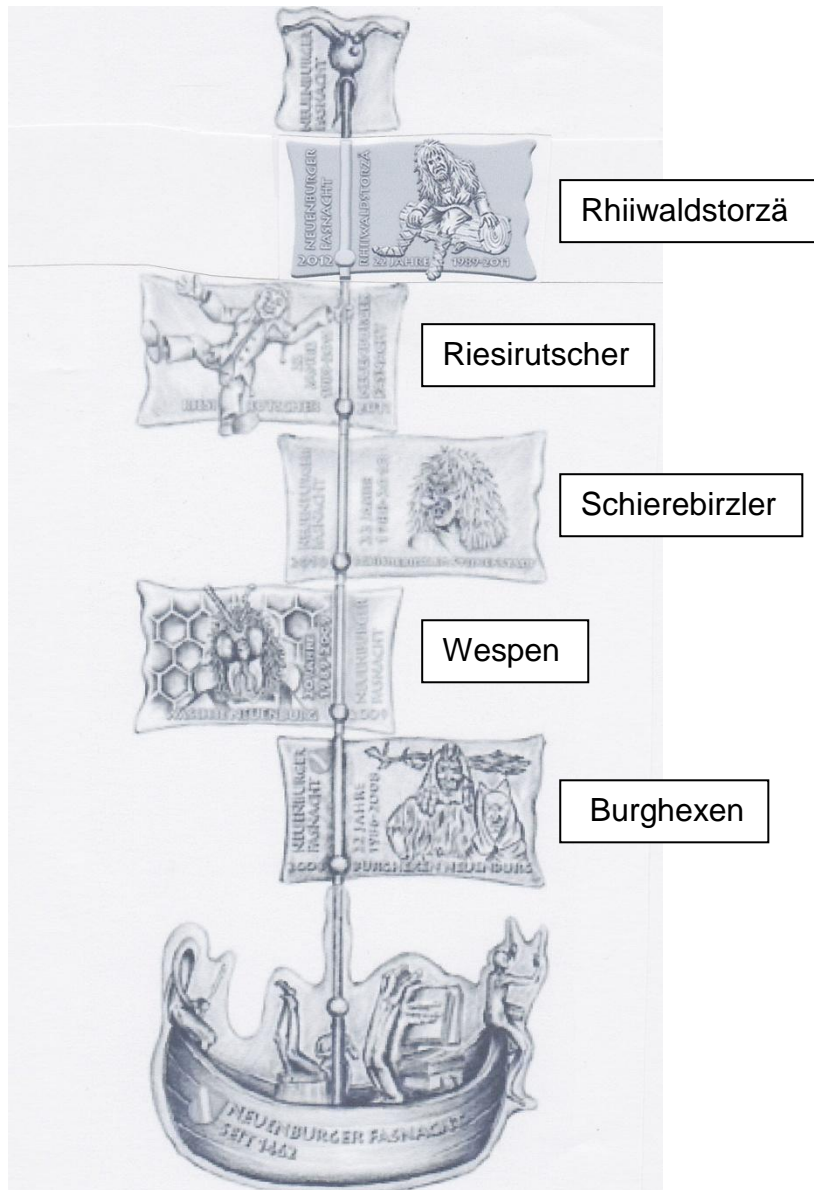

# Neuenburger Narrenschiff

## Segel 2012

### Rhiwaldstorzä

**Silber 6.- €**

**Gold 8.- €**

*Das Schiff und die anderen Segel (inklusive 2013 Wuhrllochfrösche und 2014 Heidschnugge) bei Änderungsstüble Freese oder auf Anfrage bei den jeweiligen Vereinen.*